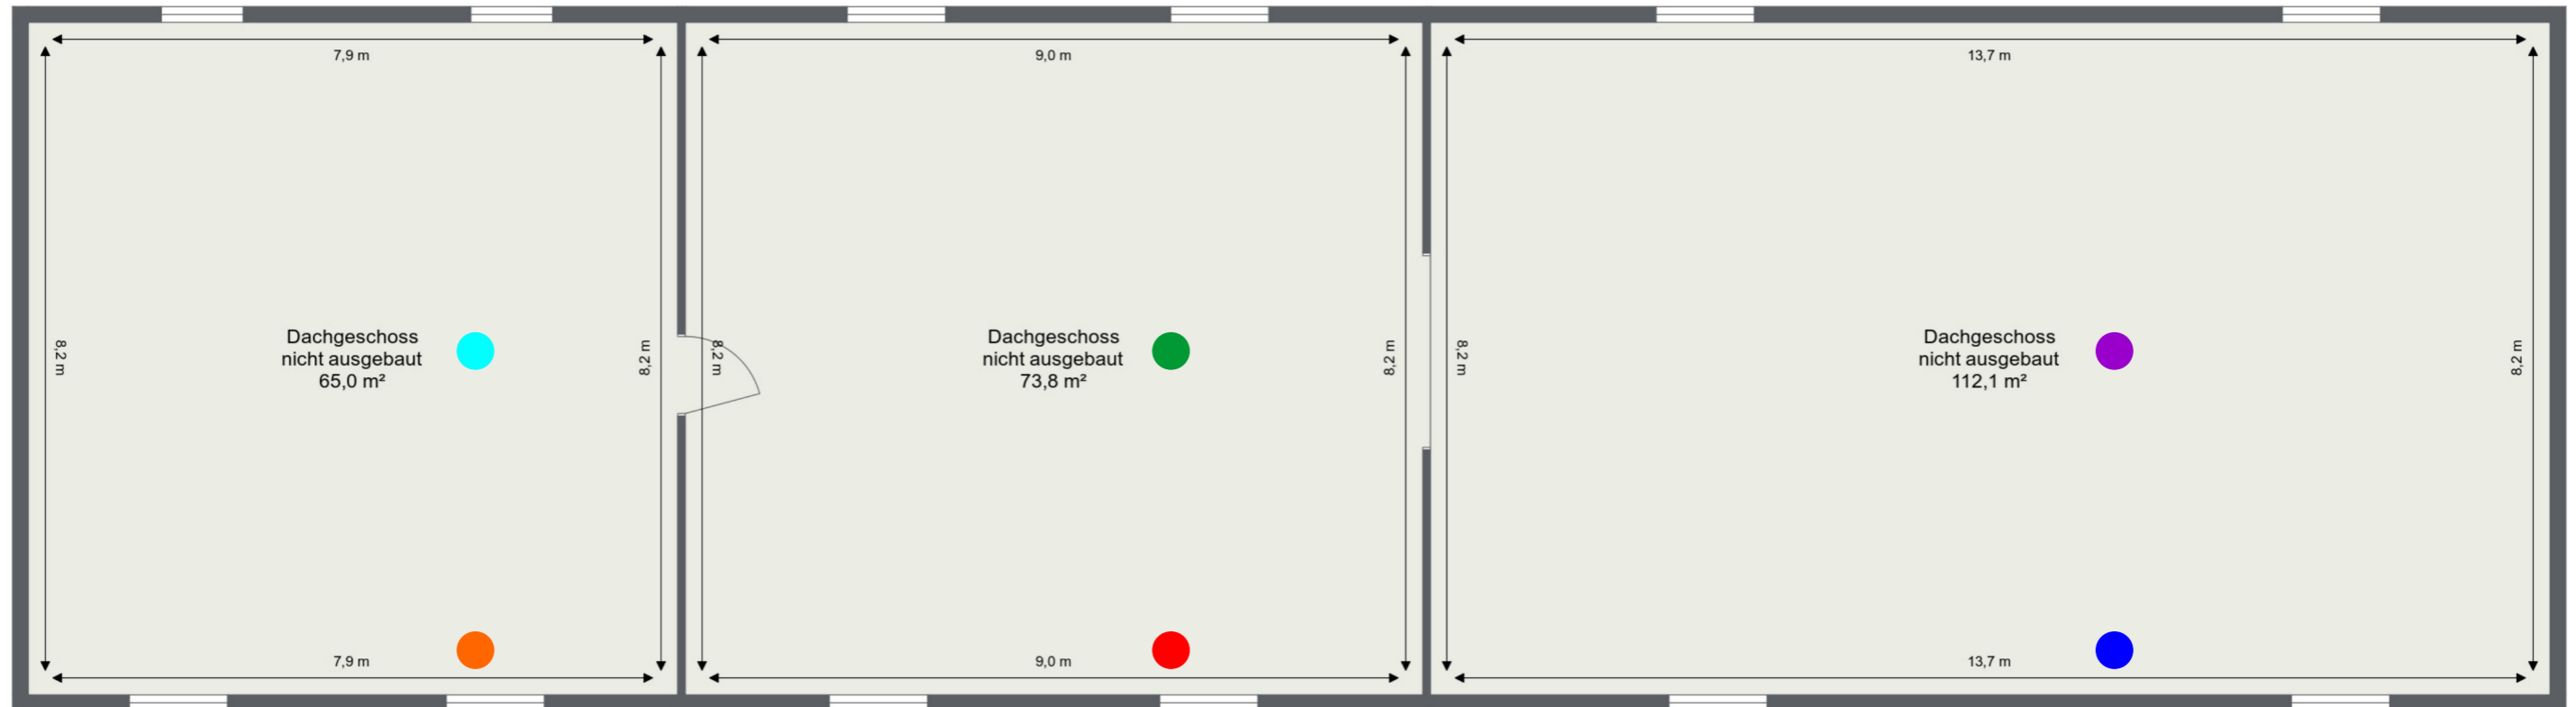

Erdgeschoss

Deckenhöhen

- 2,10 m
- 2,20 m
- 2,35 m
- 2,40 m
- 2,70 m
- 3,13 m

Dachgeschoss (nicht ausgebaut)

Deckenhöhen (mittig gemessen)

- 2,67 m
- 3,00 m
- 3,30 m

Kniestockhöhen

- 1,60 m
- 1,80 m
- 2,50 m