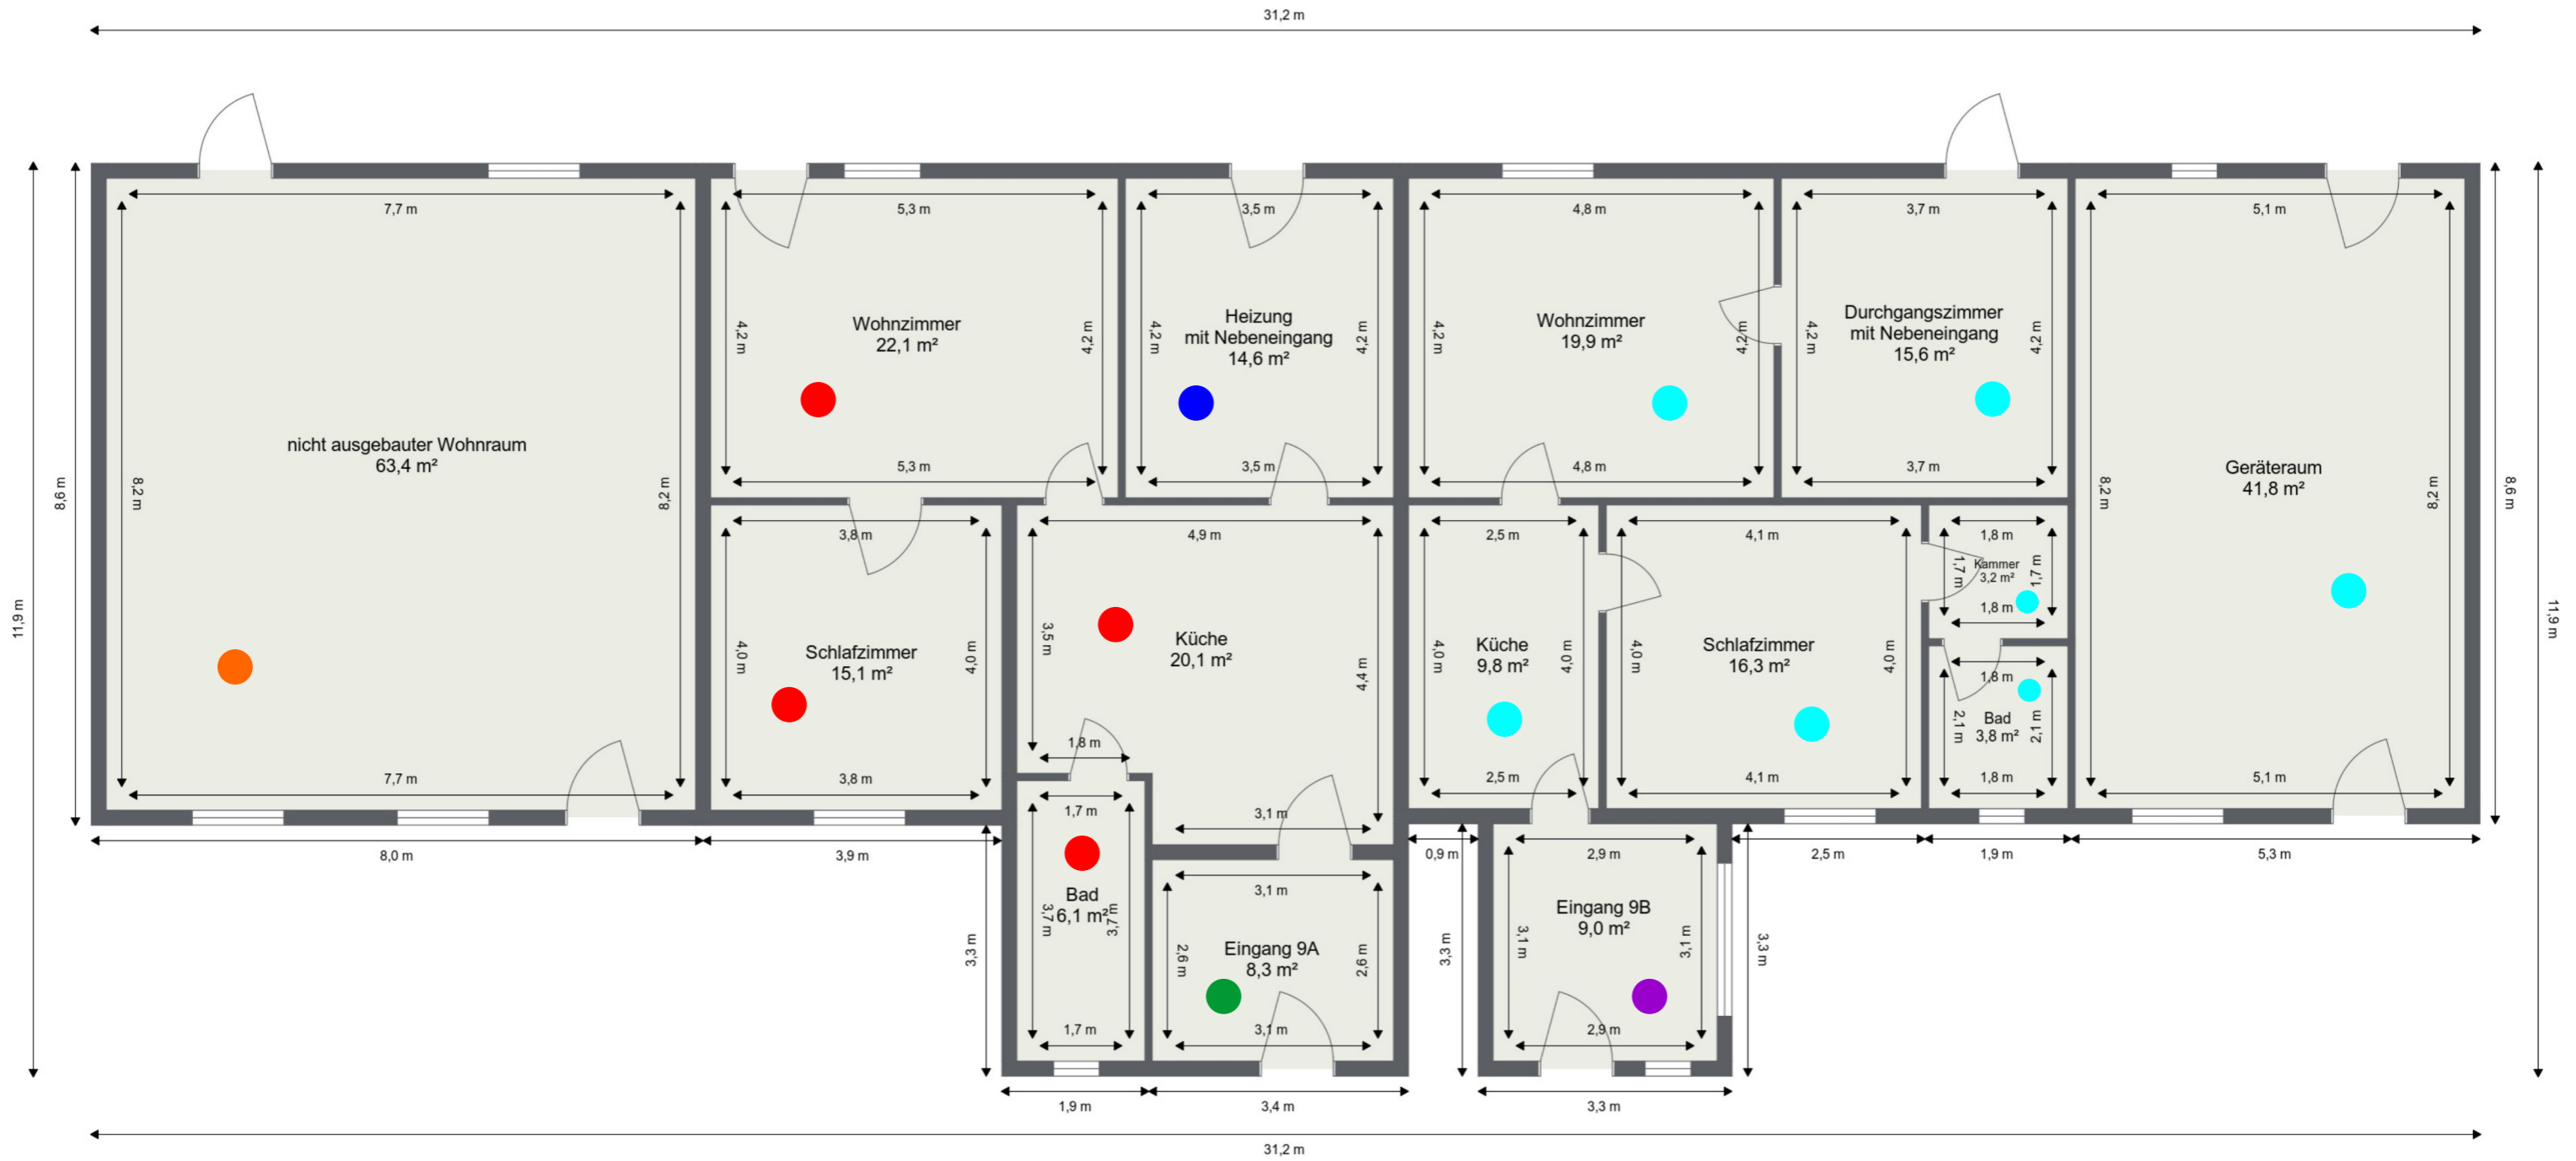

Erdgeschoss

Deckenhöhen

- 2,10 m
- 2,20 m
- 2,35 m
- 2,40 m
- 2,70 m
- 3,13 m

Dachgeschoss (nicht ausgebaut)

Deckenhöhen (mittig gemessen)

- 2,67 m
- 3,00 m
- 3,30 m

Kniestockhöhen

- 1,60 m
- 1,80 m
- 2,50 m